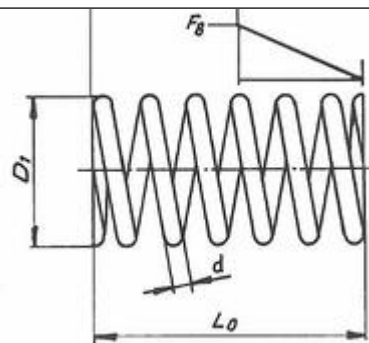

KATALOG TLAČNÝCH PRUŽIN

VEREMUNDI s.r.o

Pokud nenajdete požadovanou pružinu v katalogu, vyrobíme Vám ji na míru.

Tlačné pružiny z drátu až 48mm

www.vyroba-pruzin.cz

LEGENDA

d	průměr drátu
D1	vnější průměr pružiny
L0	délka pružiny ve volném stavu
z	celkový počet závitů
n	počet činných závitů
L8	délka pružiny v zatíženém stavu
F8	síla pružiny v zatíženém stavu
i	Poměr vinutí D/d
c	Tuhost pružiny (síla pružiny při stlačení o 1mm)